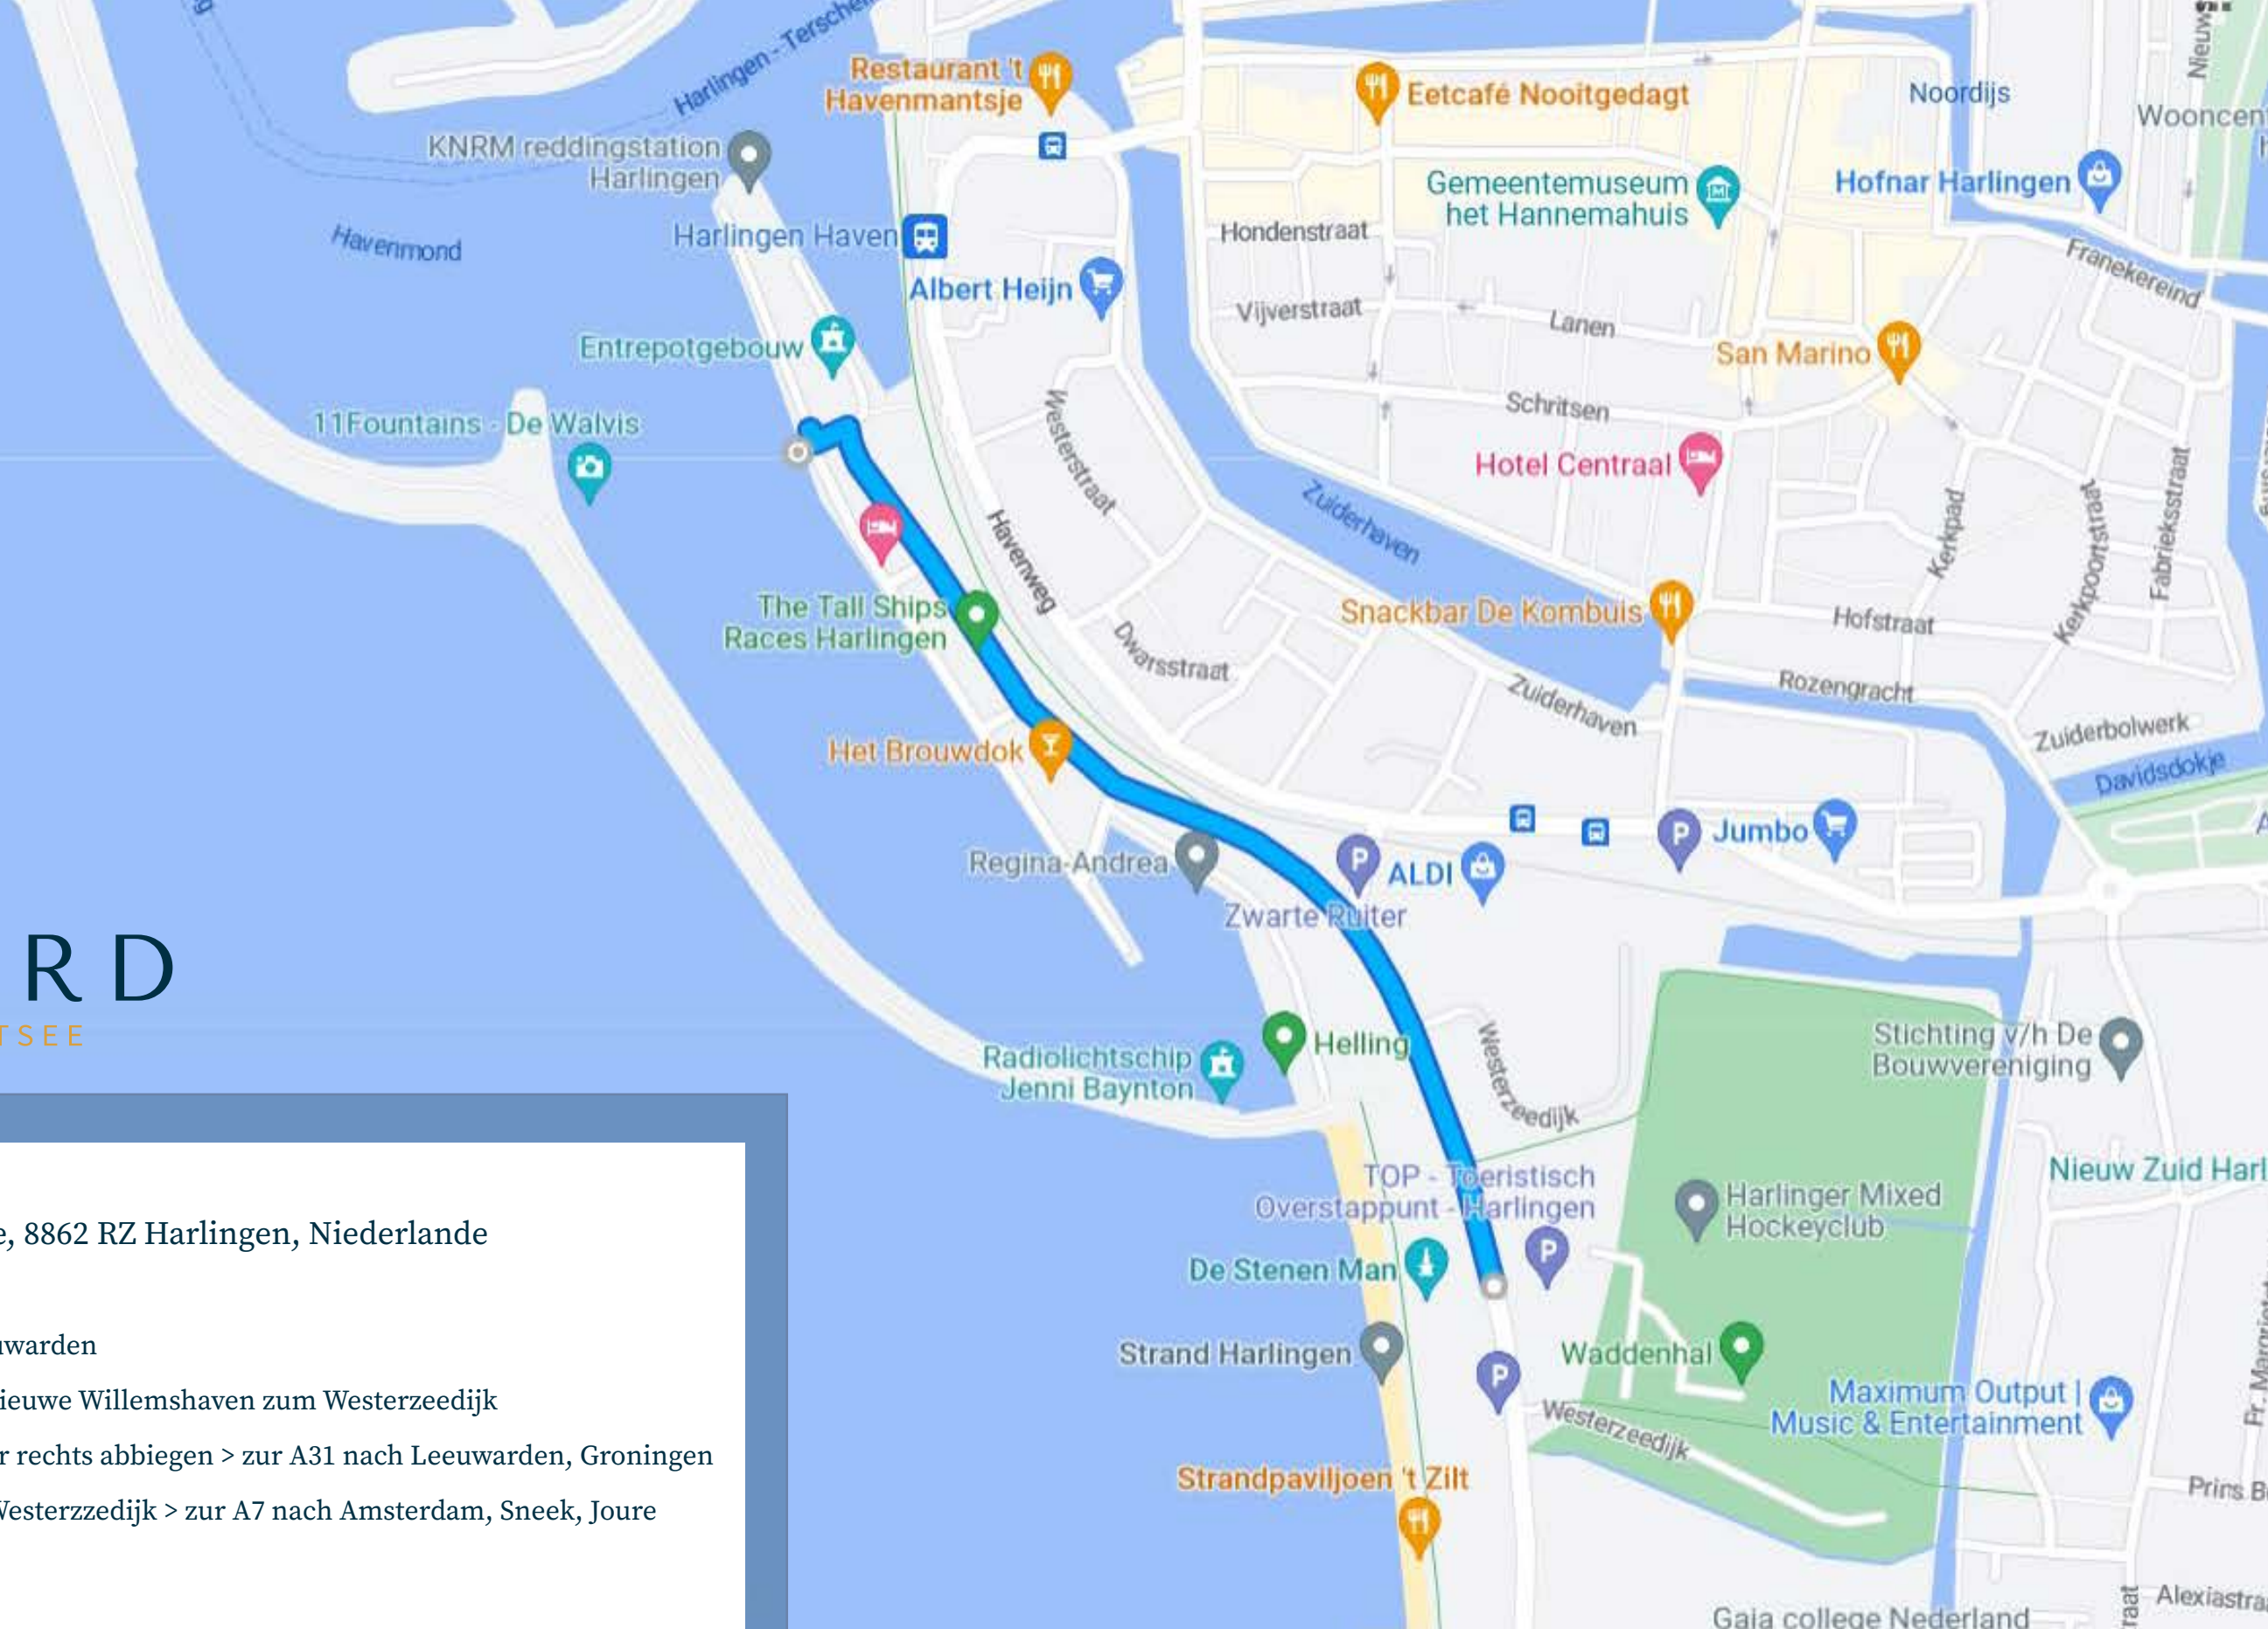

BANJAARD

SEGELN AUF DER OSTSEE

Abreise Harlingen

Liegeplatz: Nieuwe Willemskade, 8862 RZ Harlingen, Niederlande

Mit dem Auto

Mietwagenstation von Avis ist in Leeuwarden

- ab Nieuwe Willemskade auf der Nieuwe Willemshaven zum Westerzeedijk
- nach 500m links und gleich wieder rechts abbiegen > zur A31 nach Leeuwarden, Groningen
- nach 500m geradeaus weiter auf Westerzedijk > zur A7 nach Amsterdam, Sneek, Joure

BANJAARD

Abreise Harlingen

Liegeplatz: Nieuwe Willemskade, 8862 RZ Harlingen, Niederlande

Mit Zug / Fernbus

der Bahnhof Harlingen Haven liegt keine 300m von der Nieuwe Willemskade entfernt

- entlang des nächsten Hafenbeckens und dann durch die Unterführung an der rechten Seite, zur Rechten ist das Gleis
- Fahrkarten: am Bahnhof am Automaten (nur Kartenzahlung) oder über die Deutsche Bahn
- weitere Informationen auf der Seite www.9292.nl oder bei der Deutschen Bahn www.bahn.de